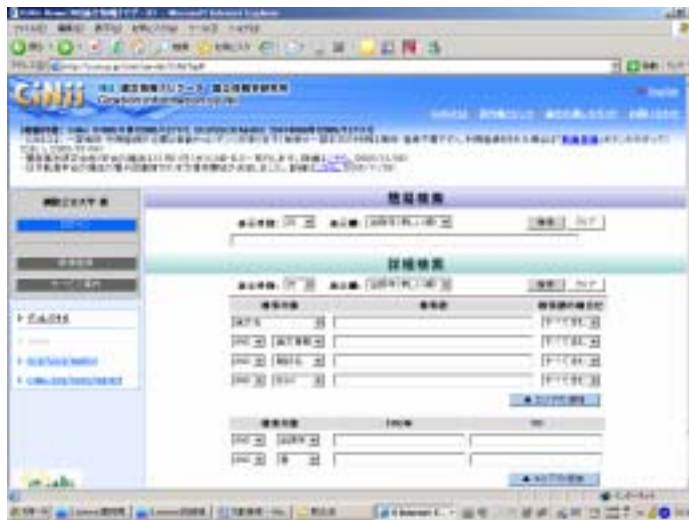

新聞のデータベース 朝日新聞以外には？ 聞蔵（朝日新聞）のほかに

日本経済新聞データベース CD-ROM 図書館内での利用。

北海道新聞データベース オンラインですが、学生は図書館の端末からの利用になります。

パソコンで読む北海道新聞 地方版のDVD-ROM（昭和32年～平成16年）

朝日新聞戦前紙面データベース CD-ROM（昭和元年～20年） があります。

CD-ROMやDVD-ROMを利用するには？

「民力」や「日経マクロ経済データ」(NEEDS-CD ROM)、経済ビジネス用語辞典や語学辞典など各種のCD-ROMやDVD-ROMが視聴覚資料架にあります。資料のケースを取り出しカウンターで資料本体と交換して情報検索コーナーで利用してください。

論文・雑誌記事の検索は？

国内の論文を探すには、CiNii（サイニイ：国立情報学研究所 論文情報ナビゲータ）をお薦めします。

【図書館ホームページからオンライン・データベース GeNii CiNii と接続します。】

テーマやキーワードを基に検索し、ヒットした結果から読みたい論文を選ぶと、情報が表示されますが、そのとき下段の”所蔵”に **webcatplus** の記号があるものは、それをクリックするとその論文の掲載誌を所蔵している大学の一覧が出ます。

そこに【釧工大】があれば当図書館にありますので今度はOPACで配架場所を探してください。

掲載誌が当館にない時は他大学に文献複写を依頼することができますので（コピー代と送料は本人負担）申込書に記入の上申し込んでください。

MAGAZINEPLUSも似たような機能を持っていますが、同時に複数の利用はできません。

ノート・パソコンの貸出を行なっています。

無線によるインターネットの接続ができます。論文やレポート作成にお役立てください。

館内の指定の場所で利用してください

申込み 受付カウンターで申し込んでください。貸出票に記入の上、学生証と引き換えに貸出します。

個人のパソコンの持ち込みもできますが、インターネットの接続はできません。指定の場所で利用してください。ただし視聴覚資料架のCD-ROM等で最初にインストールが必要なものは著作権上の問題があるので、利用できません